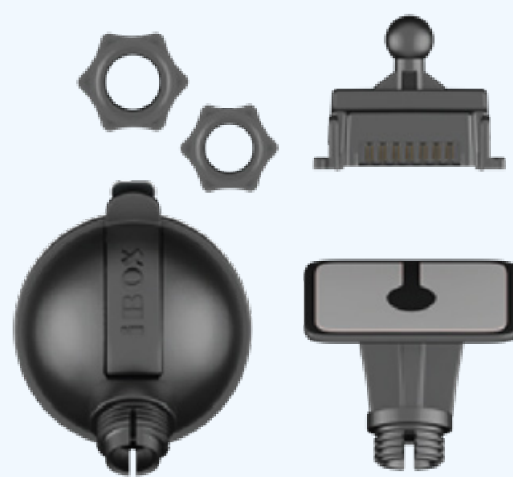

## Кабель питания для скрытого подключения

# Комплектация

Видеорегистратор со встроенным радар-детектором

Крепление с активным питанием: поворотное, на присоске и двухстороннем скотче

Type-C-адаптер питания с USB-разъемом

Кабель Type-C-USB

Монтажный комплект, запасной двухсторонний скотч и два предохранителя