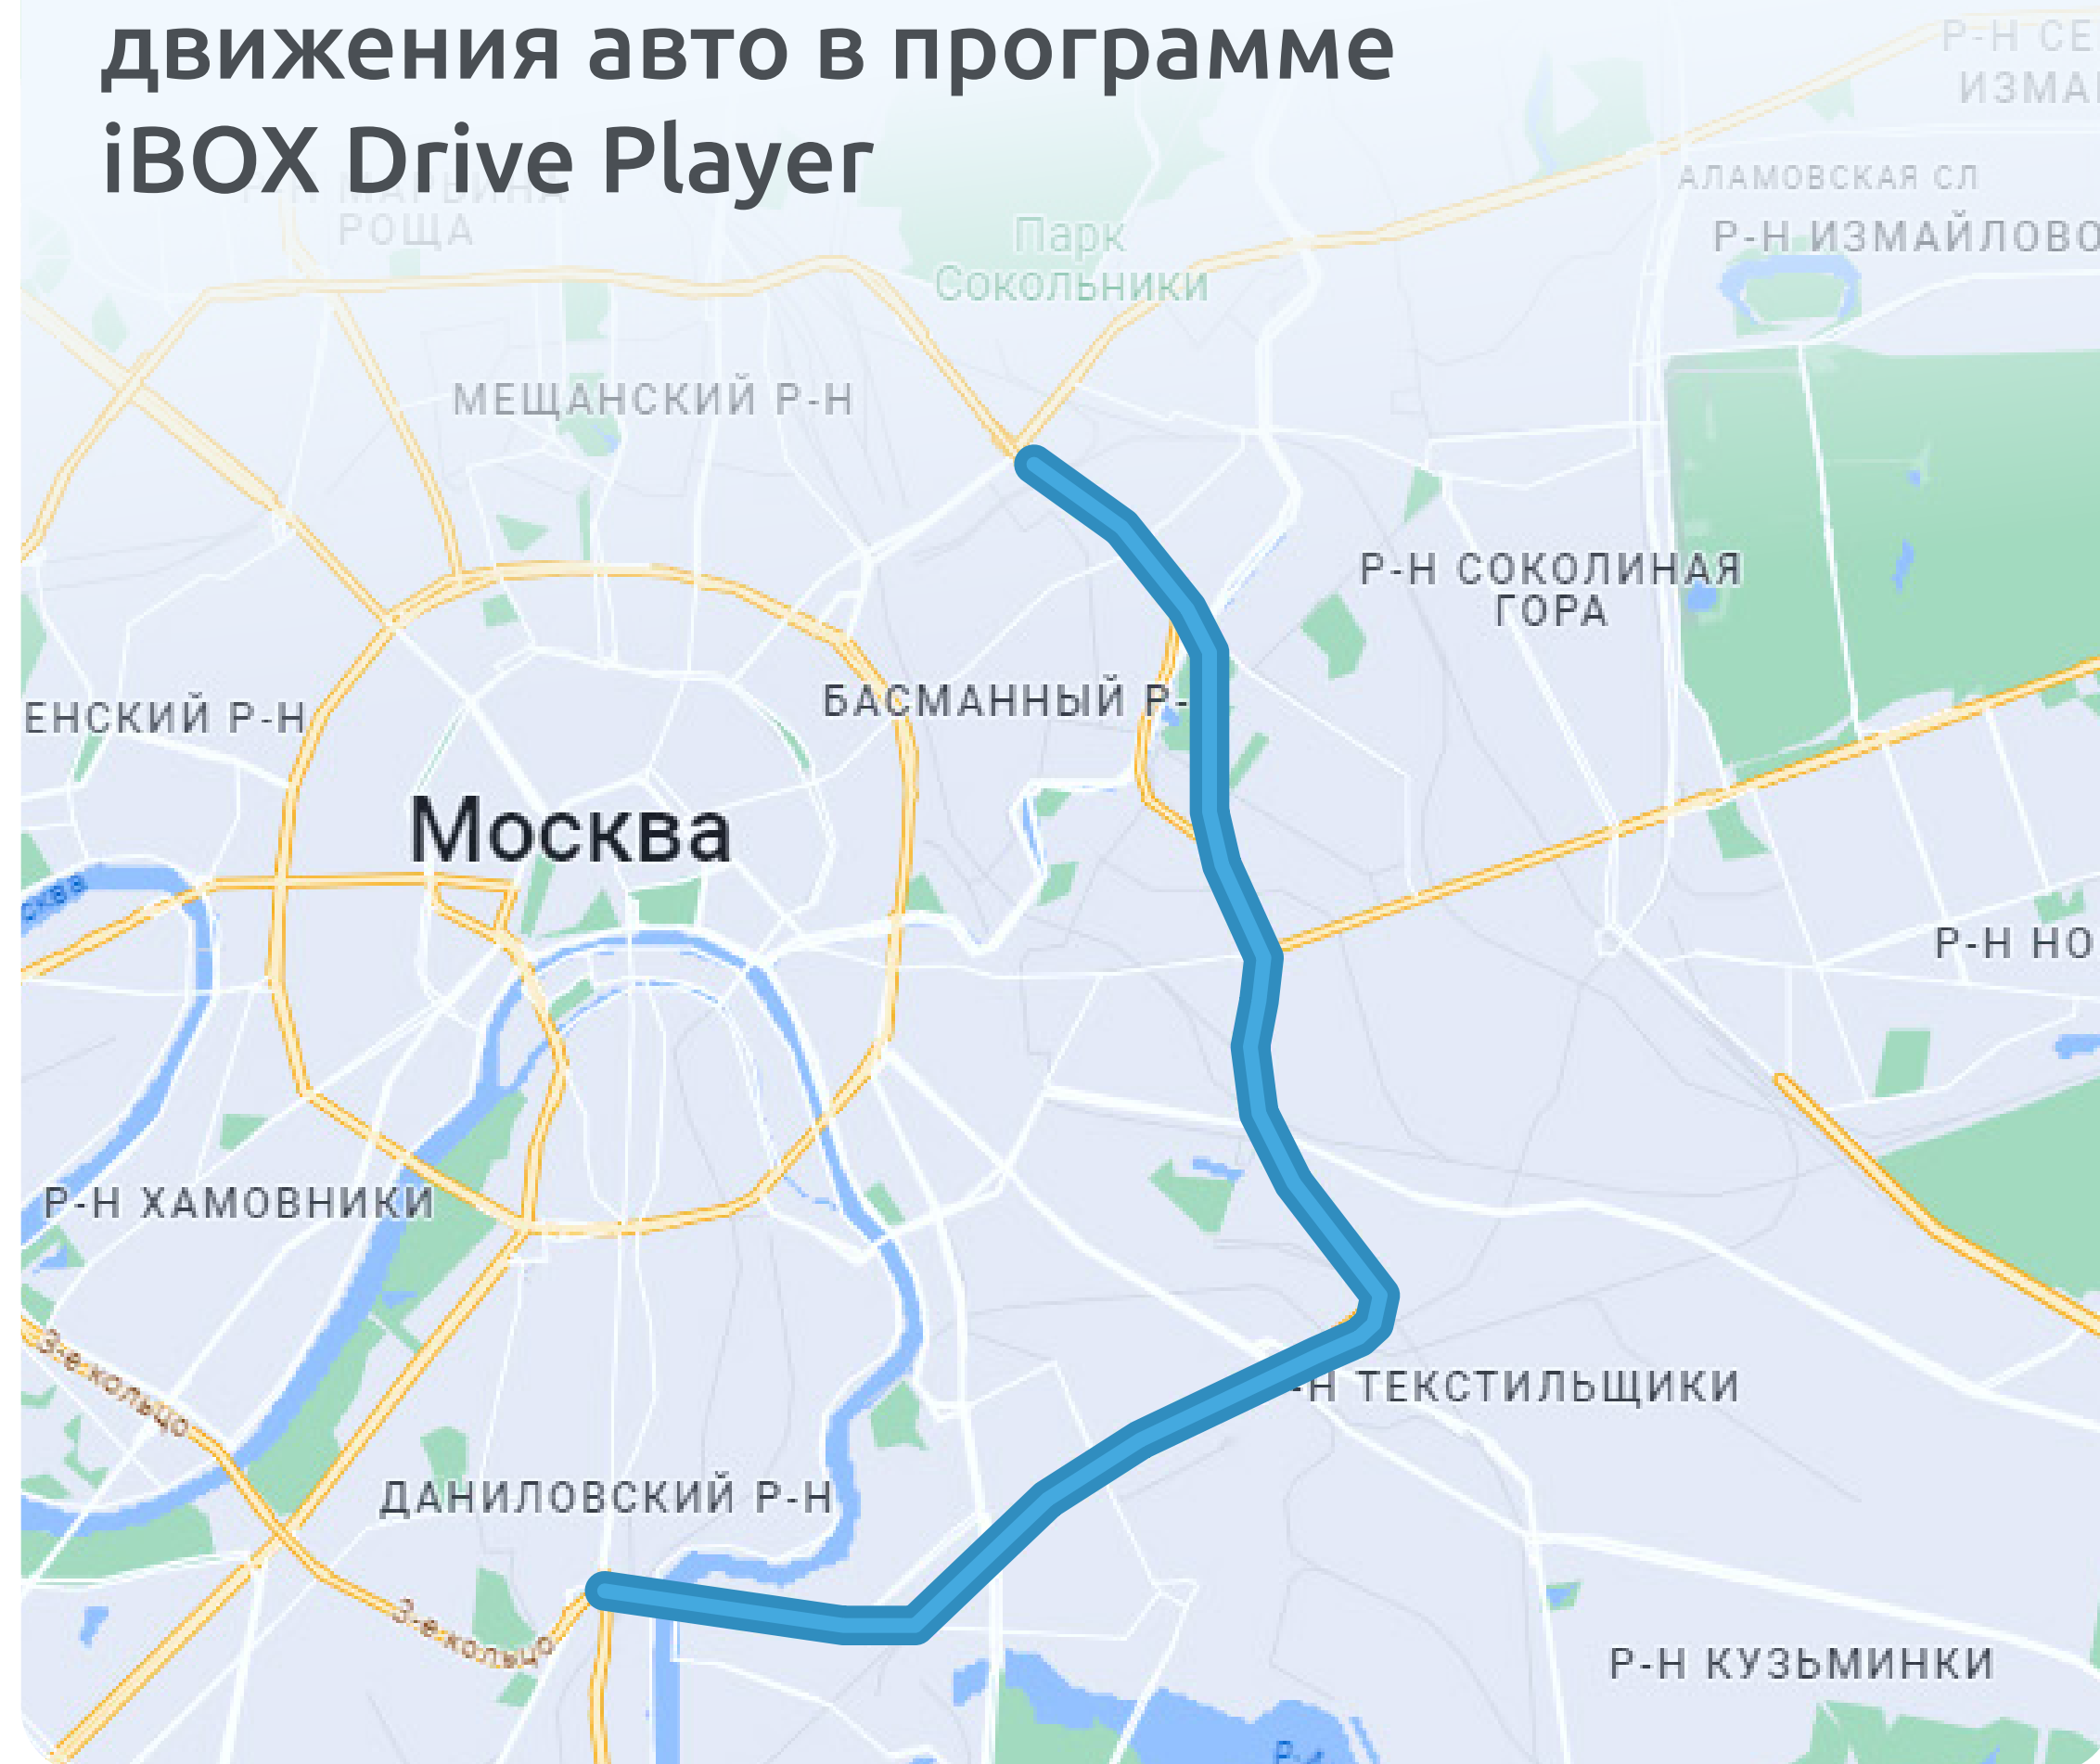

Функция трекинга

Оцени трендовый функционал
и флагманские технологии: **комфорт без ограничений**

Возможность просмотра трека
движения авто в программе
iBOX Drive Player