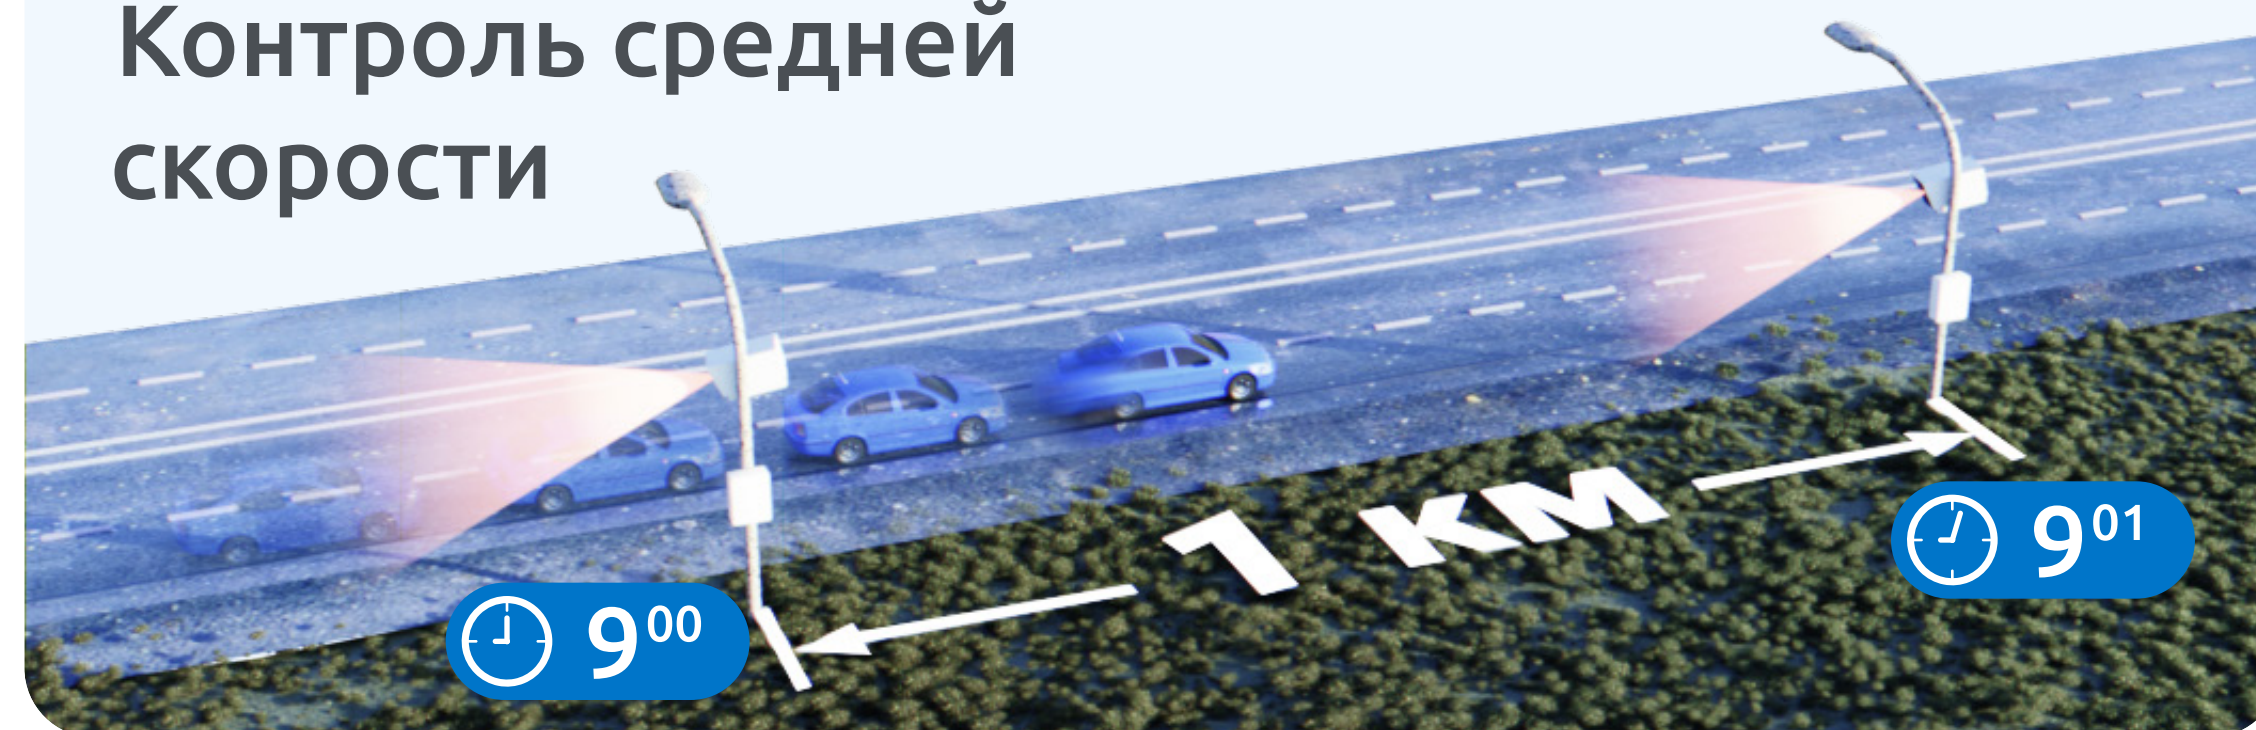

Контроль средней
скорости