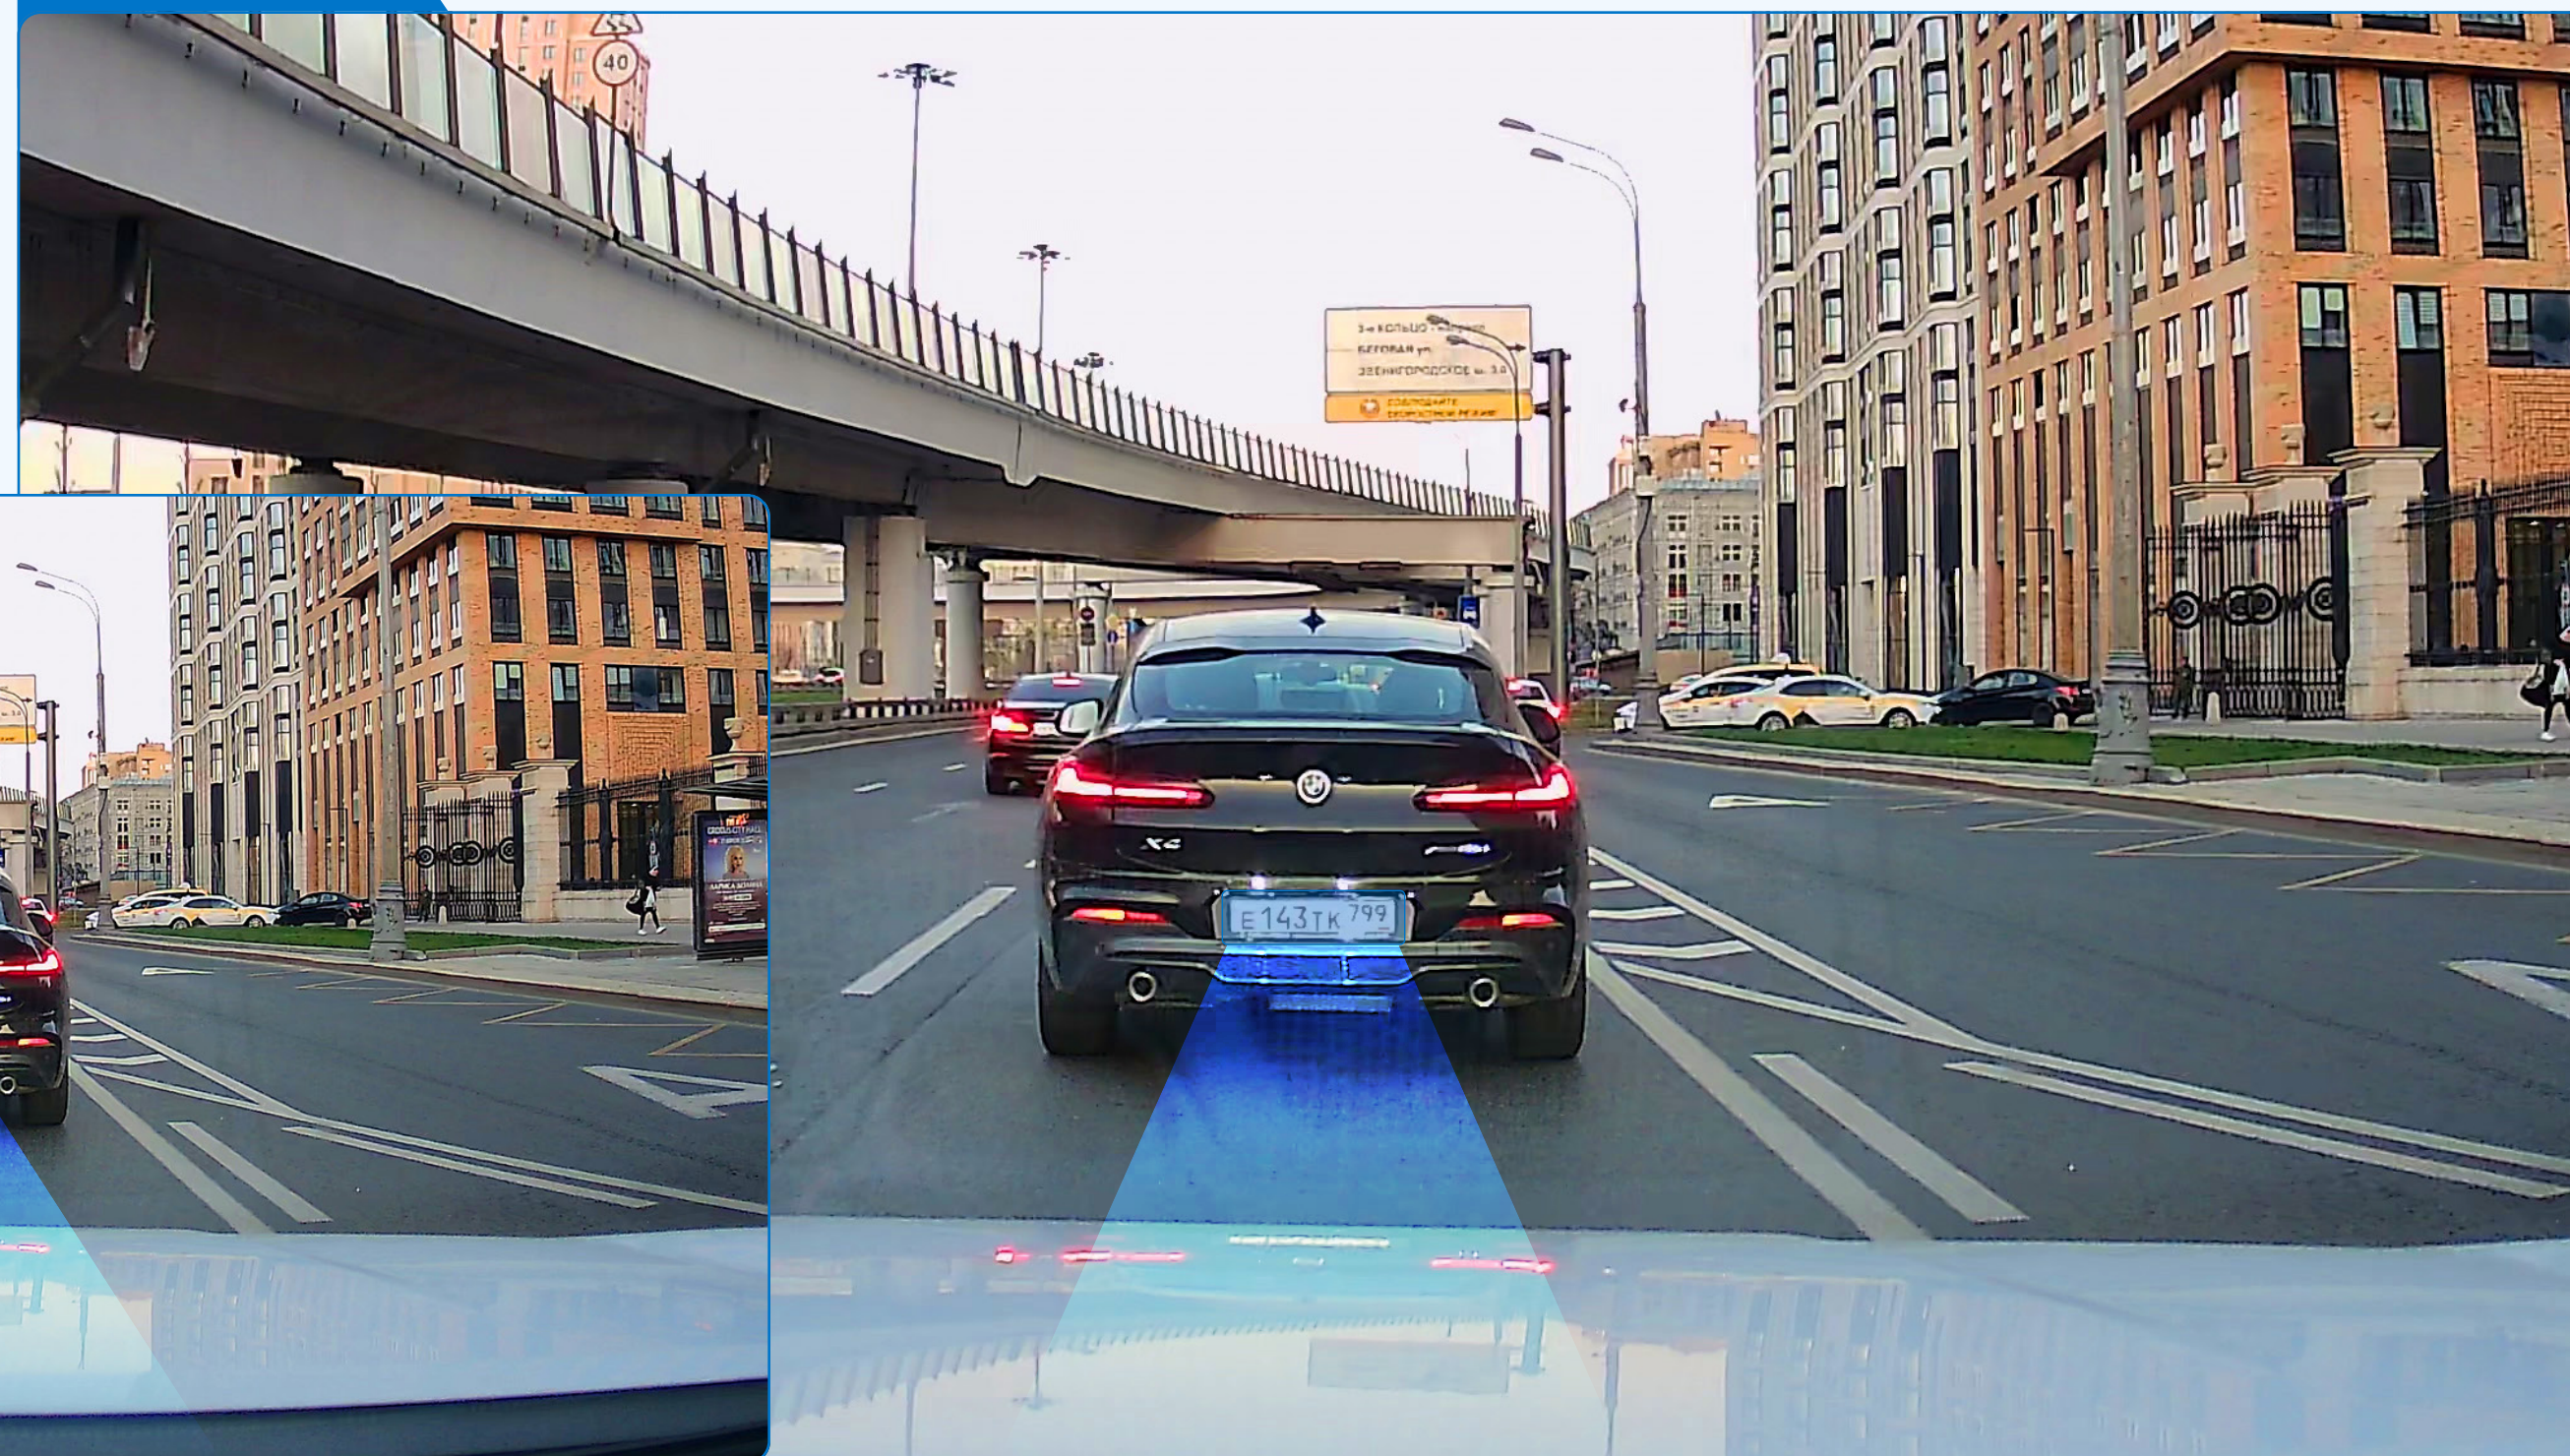

# Реальное качество 4K за счет матрицы Sony Starvis IMX415. Без интерполяции

Оцени трендовый функционал и флагманские технологии: грандиозный апгрейд камеры

# Передовая технология формирования изображения 4K Ultra Vision

Оцени трендовый функционал  
и флагманские технологии:  
грандиозный апгрейд камеры

4K

2K

Full HD

E143TK 799

E143TK 799

E143TK 799