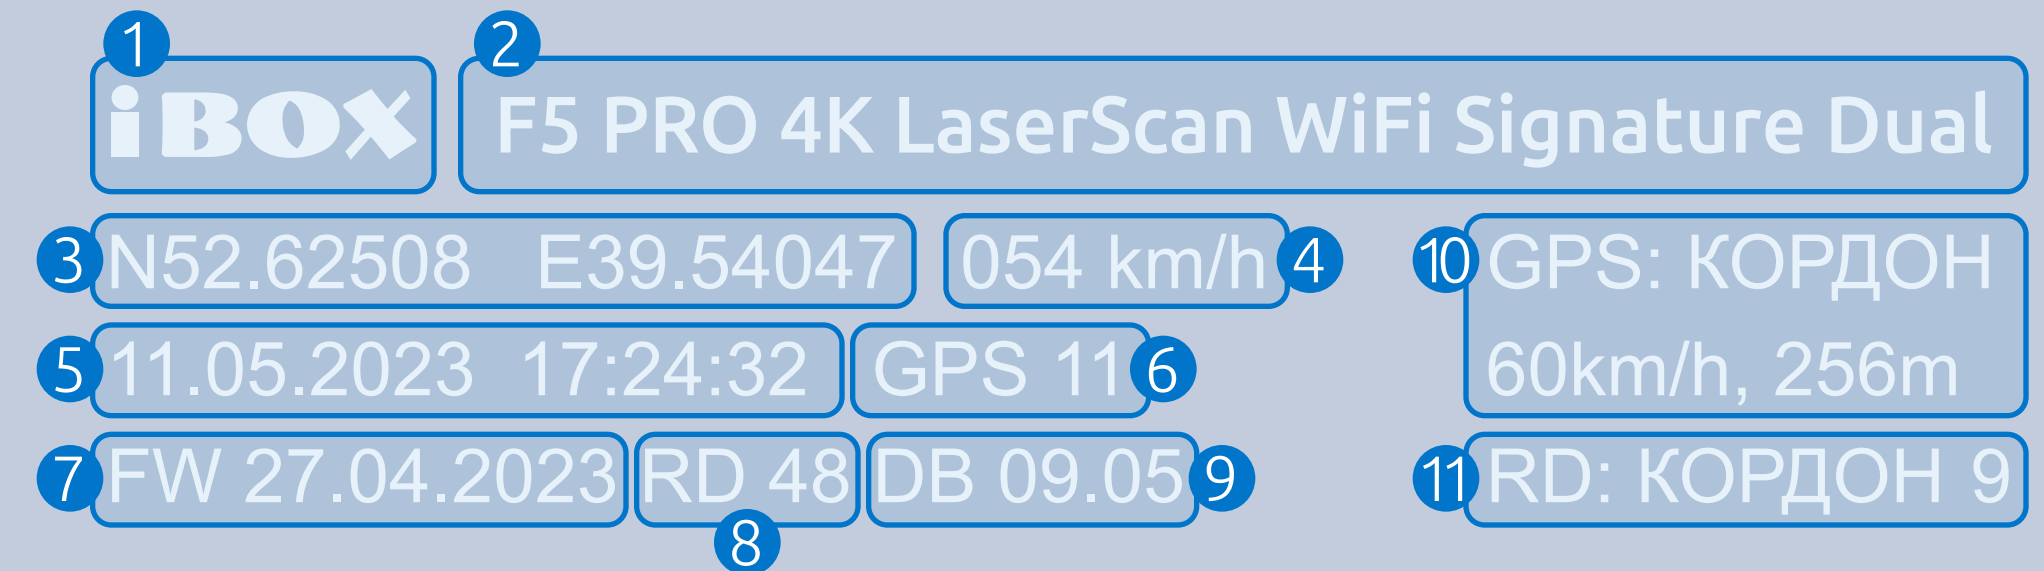

Информативный штамп на запись

1. Логотип iBOX
2. Наименование устройства
3. Текущие координаты
4. Текущая скорость
5. Текущие дата и время
6. Количество «пойманных» спутников, по которым ведется расчет радионавигационной информации
7. Дата ПО
8. Версия ПО РД
9. Дата базы камер
10. Информация GPS-информатора:
  Наименование комплекса,
  Ограничение скорости,
  Расстояние до комплекса
11. Информация РД-модуля:
  наименование комплекса
  по распознанной
  сигнатуре и силе сигнала