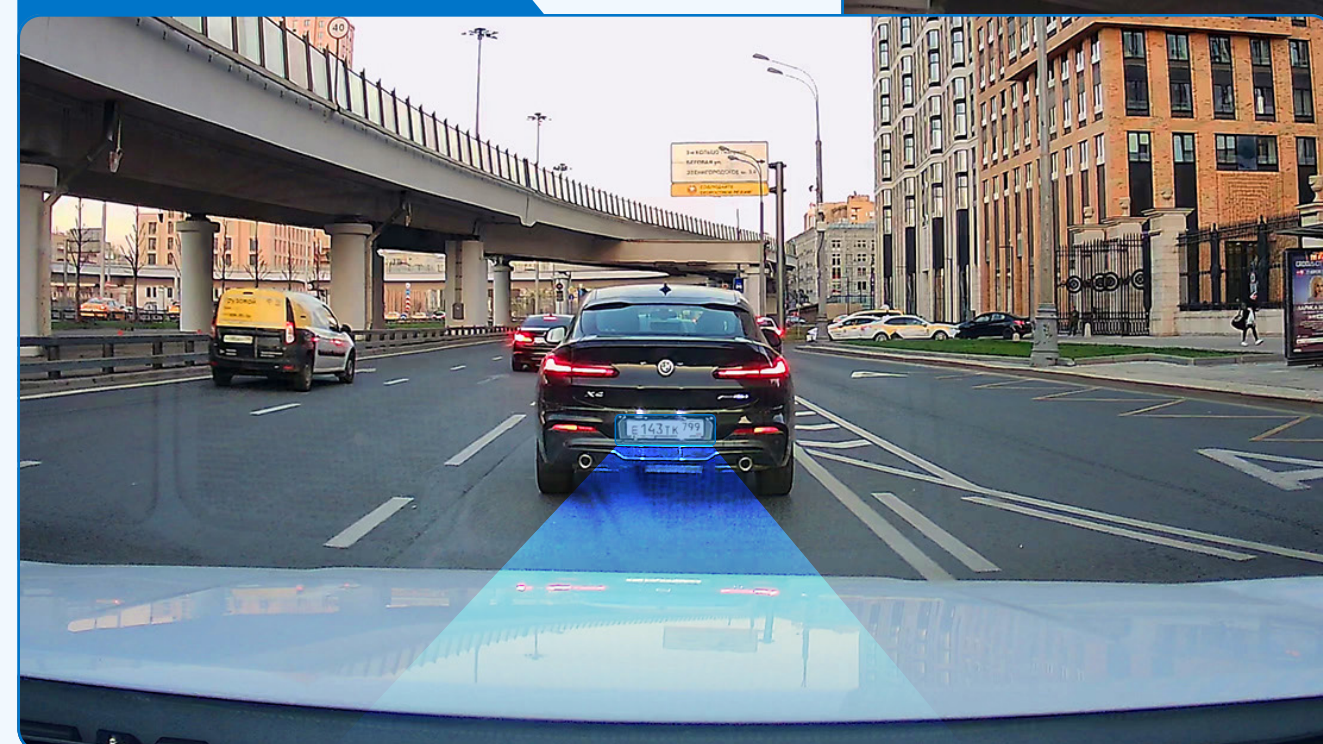

# Передовая технология формирования изображения 4K Ultra Vision

Оцени трендовый функционал  
и флагманские технологии:  
грандиозный апгрейд камеры

4K

2K

Full HD

E143TK 799

E143TK 799

E143TK 799