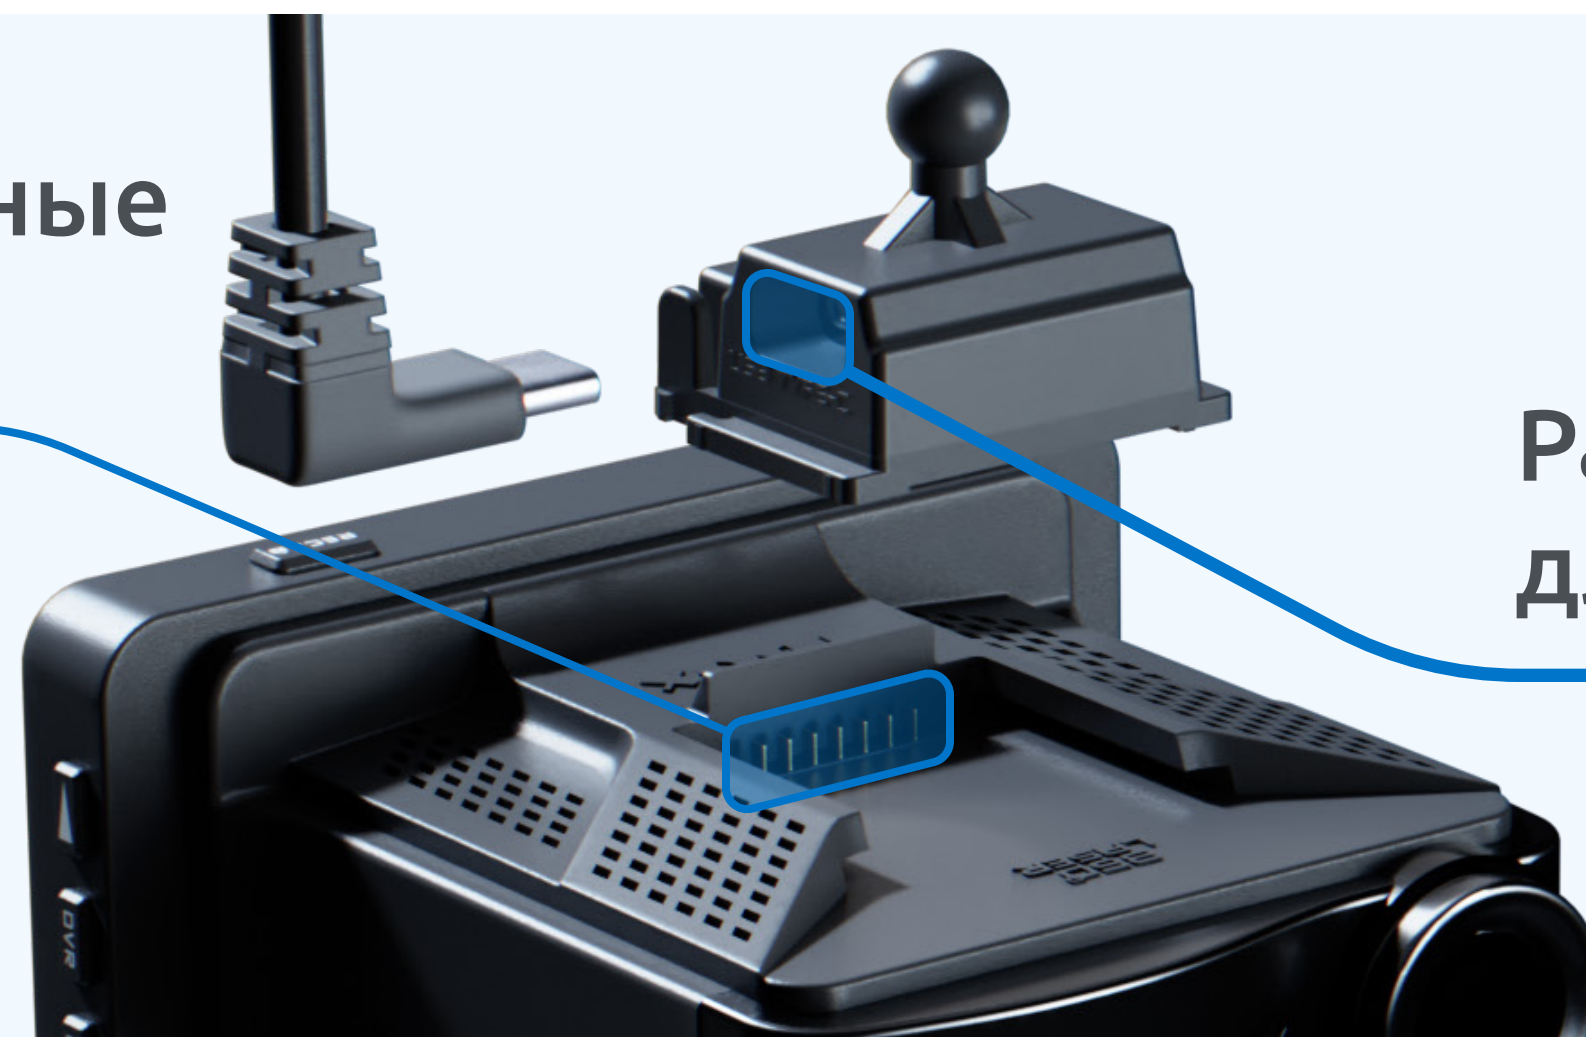

# Уникальный провод 2 в 1 Type-C Dual Sync

Оцени трендовый функционал и флагманские технологии: **комфорт без ограничений**

Поддержка Type-C Dual Sync:  
подключение второй камеры  
и подача питания через один разъем

# Крепление с активным питанием Type-C Dual Sync

Оцени трендовый функционал и флагманские технологии: **комфорт без ограничений**

Соединительные контакты

Разъем для питания

Переворот дисплея для установки на приборную панель