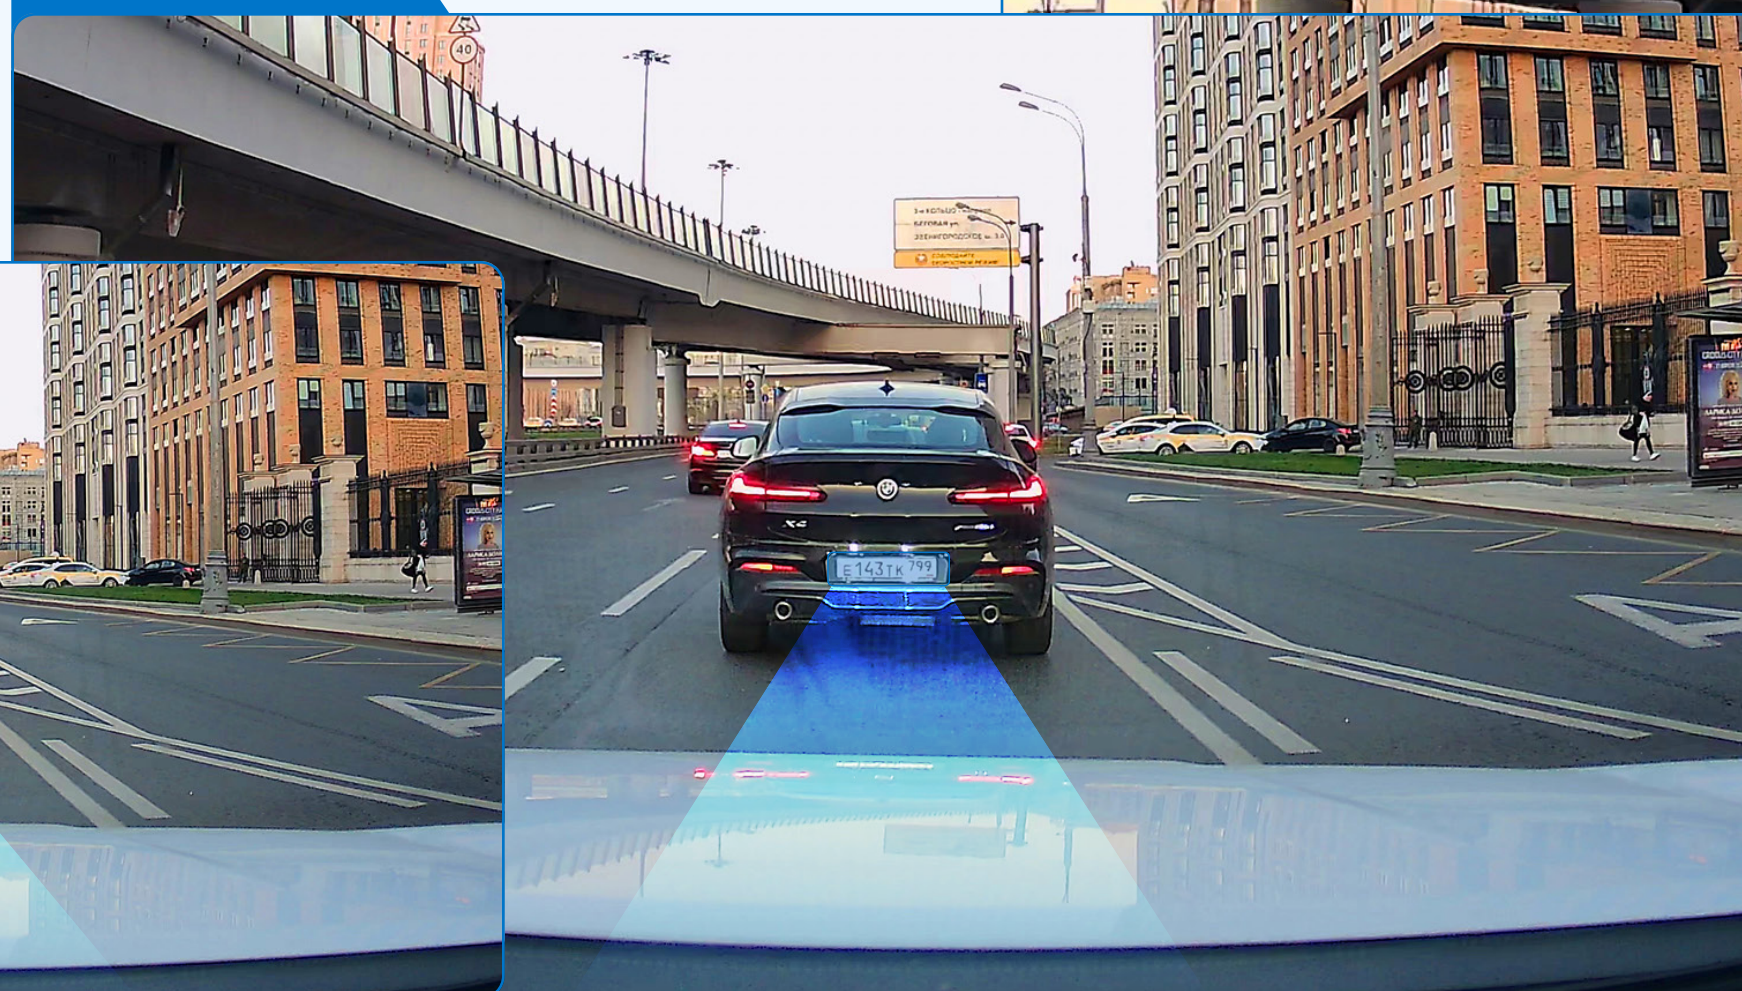

# Реальное качество 4K за счет матрицы Sony Starvis IMX415. Без интерполяции

Оцени трендовый функционал и флагманские технологии: грандиозный апгрейд камеры

# Передовая технология формирования изображения 4K Ultra Vision

Оцени трендовый функционал  
и флагманские технологии:  
грандиозный апгрейд камеры

4K

2K

Full HD

E143TK 799

E143TK 799

E143TK 799