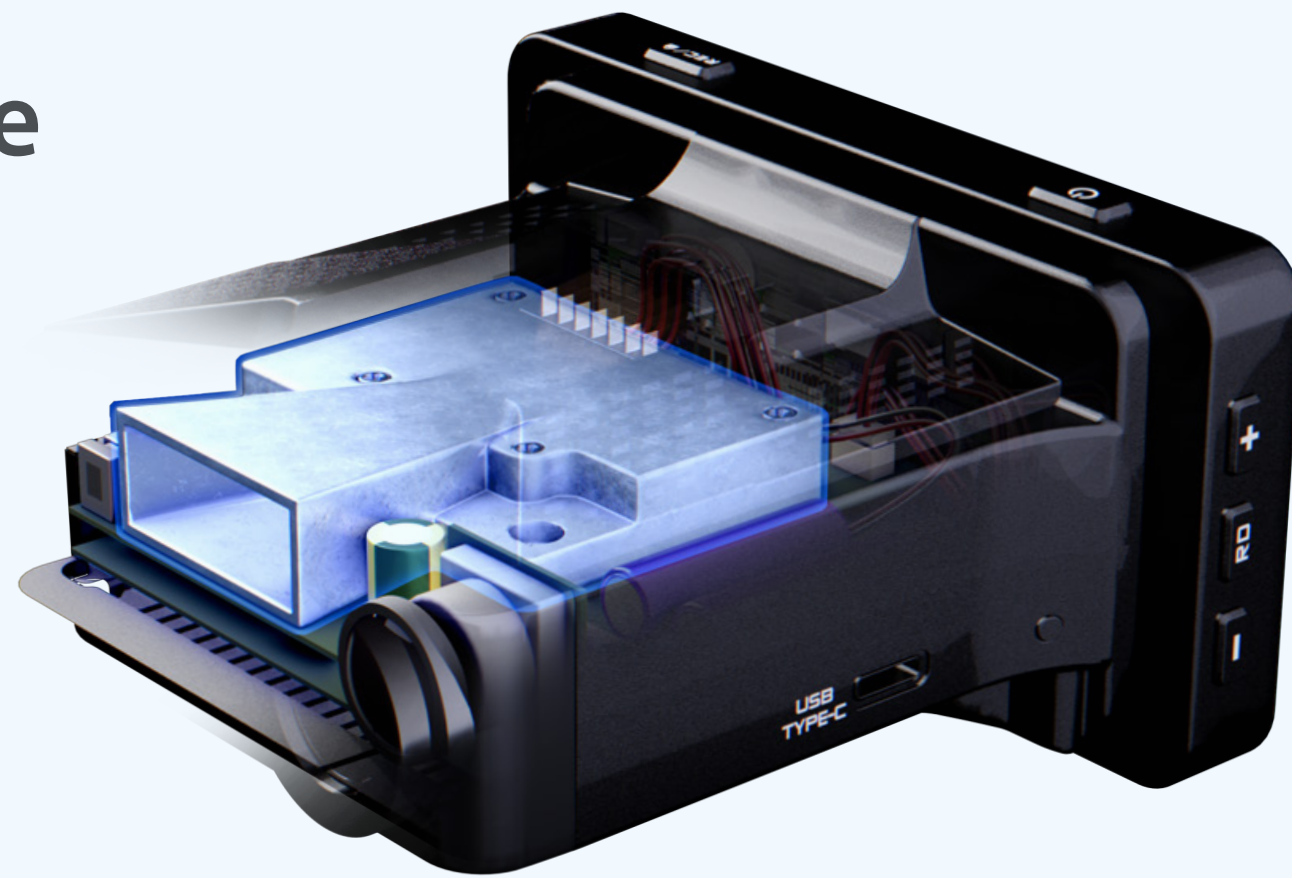

Технологии дальнобойного детектирования

Оцени трендовый функционал и флагманские технологии:
дальность и точность улавливания сигналов

1

Детектирование

Большая рупорная антенна